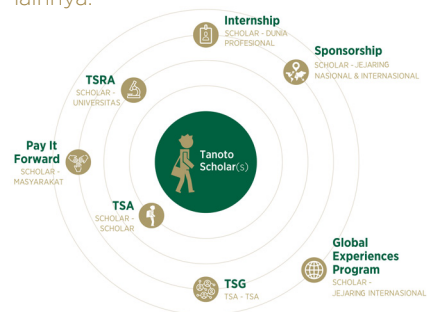

aktivitas tahunan yang mempertemukan seluruh Tanoto Scholars untuk melakukan kegiatan bersama.

4 TANOTO STUDENT RESEARCH AWARD (TSRA)

hibah tahunan berupa dukungan dana penelitian/riset di mitra perguruan tinggi Tanoto Foundation dan terbuka untuk setiap mahasiswa di perguruan tinggi mitra tersebut.

5 INTERNSHIP

kesempatan bagi Tanoto Scholars untuk mendapatkan pengalaman magang di Tanoto Foundation, kelompok perusahaan Royal Golden Eagle (RGE), ataupun mitra industri lainnya.

6 SPONSORSHIP

kesempatan bagi Tanoto Scholars untuk mendapatkan dukungan finansial tambahan untuk mengikuti kompetisi, konferensi, maupun aktivitas pengembangan diri lainnya.

7 GLOBAL EXPERIENCES PROGRAM

kesempatan bagi para Tanoto Scholars yang berprestasi untuk mendapatkan pengalaman global dan membangun jejaring internasional melalui program jangka pendek di luar negeri, seperti summer course, exchange program, atau lainnya.